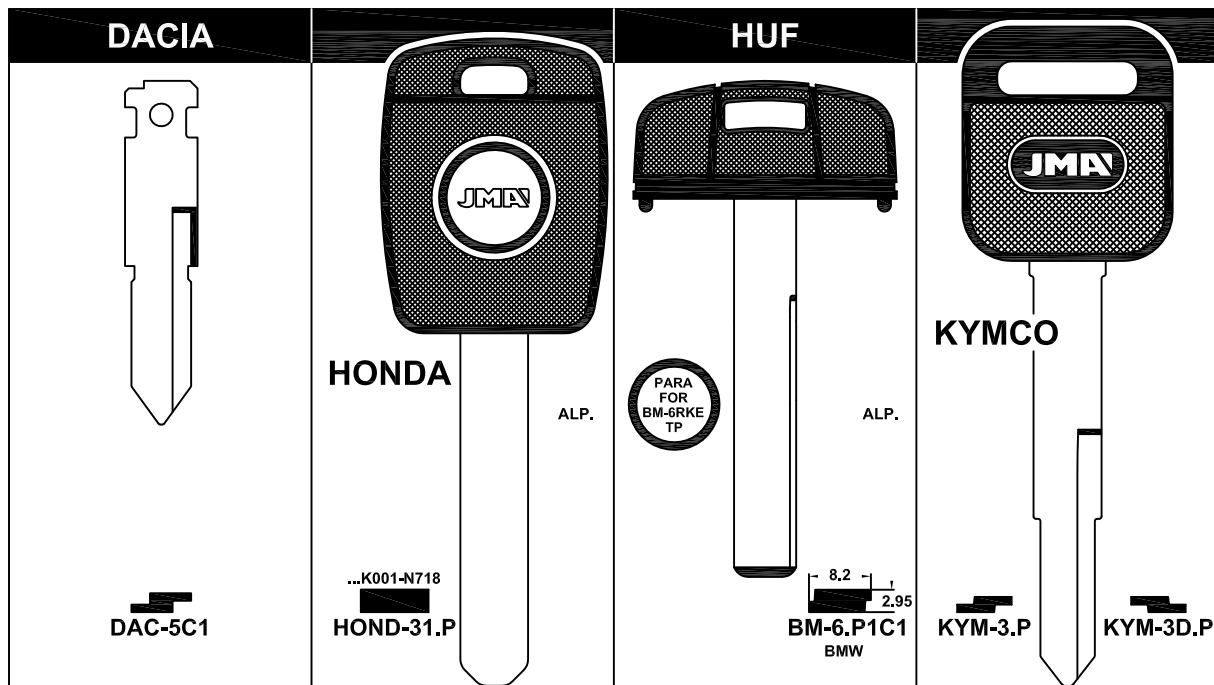

L.&F. (GB)

UNIVERSAL

WANJIN (PRC)

WHITCO (AUS)

L.&F.	UNIVERSAL	WANJIN	WHITCO
 <p>LAT.</p> <p>92...1-400 60...001-400 ...1-400 ...RV1 ...ES1 91...201-350 M...1-400</p>  <p>LF-45</p>	 <p>LAT.</p>  <p>U-26GD</p>	 <p>LAT.</p>  <p>WAN-1D</p>	 <p>LAT.</p> <p>.....0123456789A</p>  <p>WHI-1D</p>